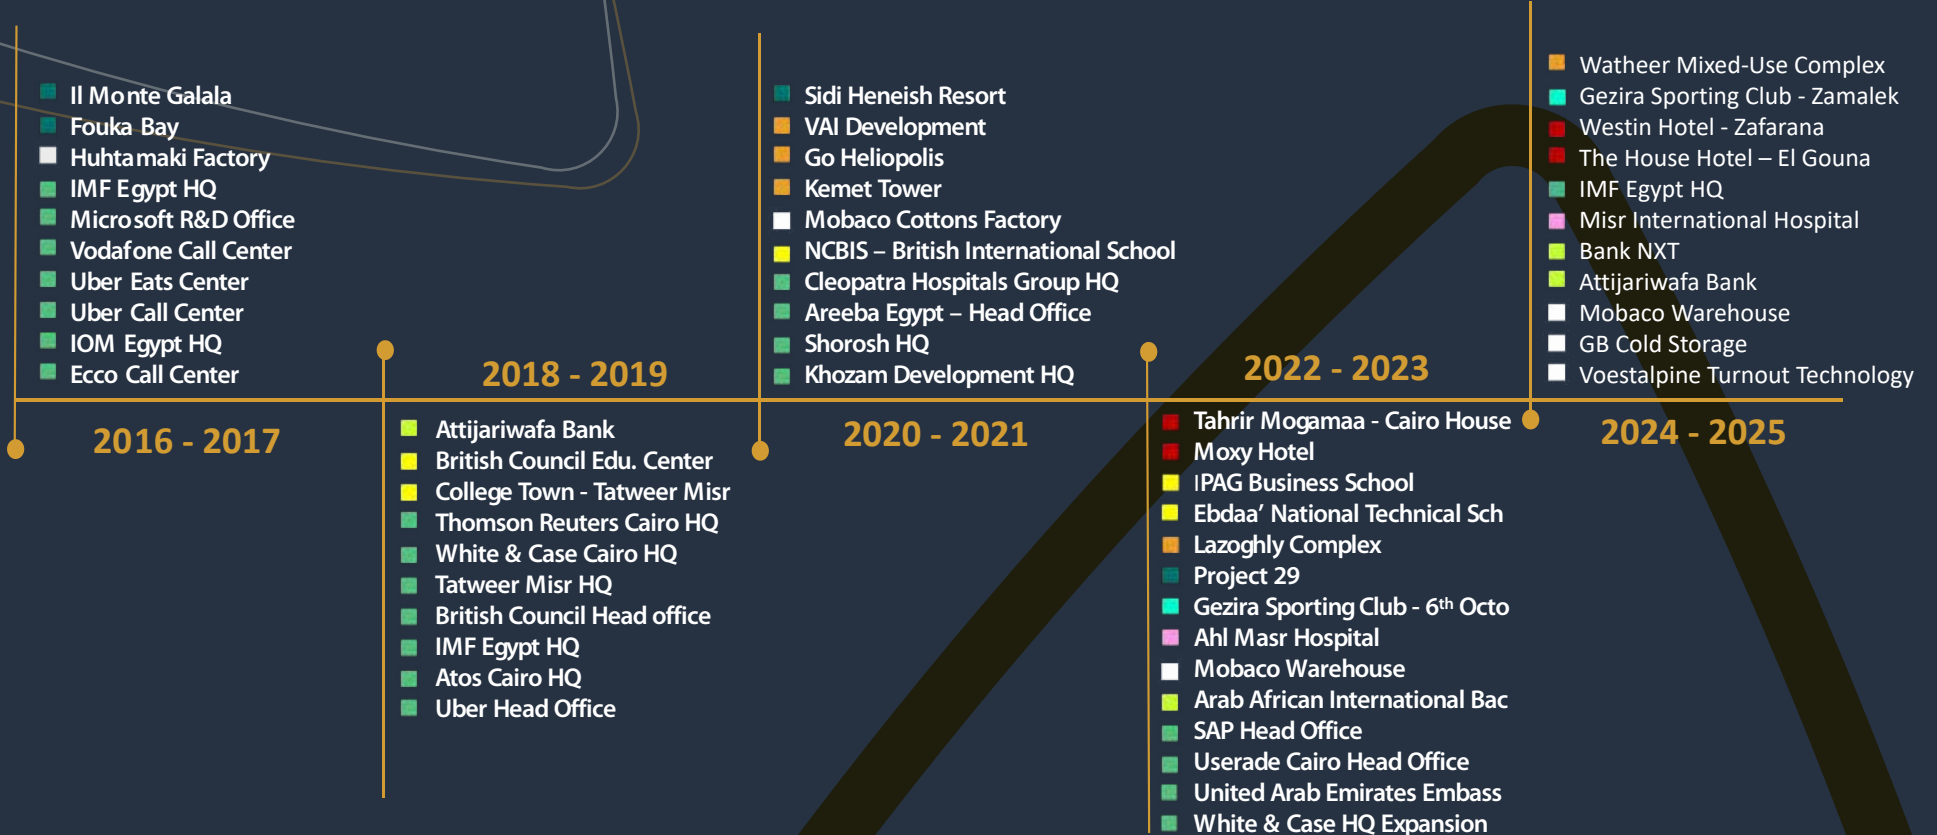

■ Hospitality
■ Mixed-Use
■ Real Estate
■ Sport Facilities
■ Healthcare
■ Industrial
■ Banking
■ Educational
■ Corporate
■ Business Process Outsourcing